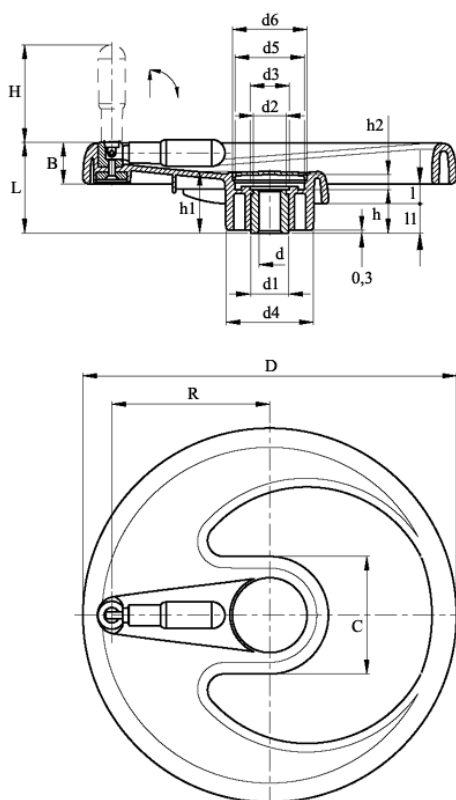

Varenummer: 23052047116
 Beskrivelse: E+G Håndhjul
 EMW.350+IR-A20-C6

Mål

| | | |
|---------|-----------|---------|
| B = 38 | d6 = 70 | l1 = 25 |
| C = 108 | d H7 = 20 | R = 148 |
| D = 350 | H = 90 | |
| d1 = 35 | h = 38 | |
| d2 = 33 | h1 = 55 | |
| d3 = 35 | h2 = 14 | |
| d4 = 82 | l = 19 | |
| d5 = 69 | L = 82 | |